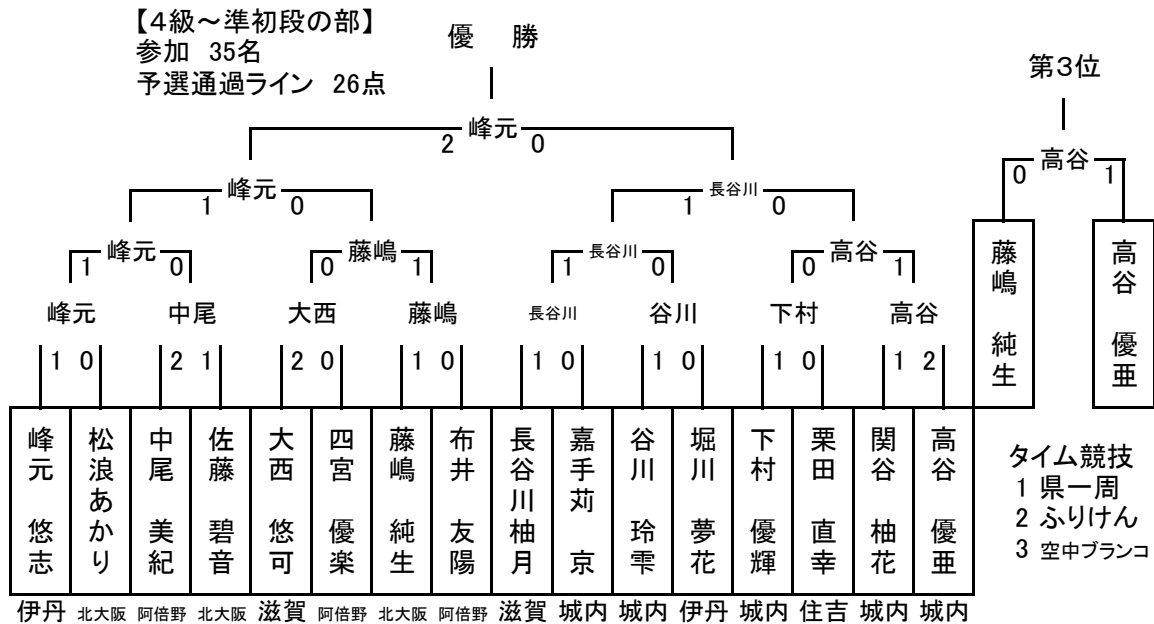

《成績》

順位	氏名	所属	学校・学年／勤務先
優勝	峰元 悠志	伊丹	伊丹市立 南小学校4年
準優勝	長谷川 柚月	滋賀玉川	大津市立 石山小学校5年
第3位	高谷 優亜	高槻城内	摂津市立 摂津小学校4年