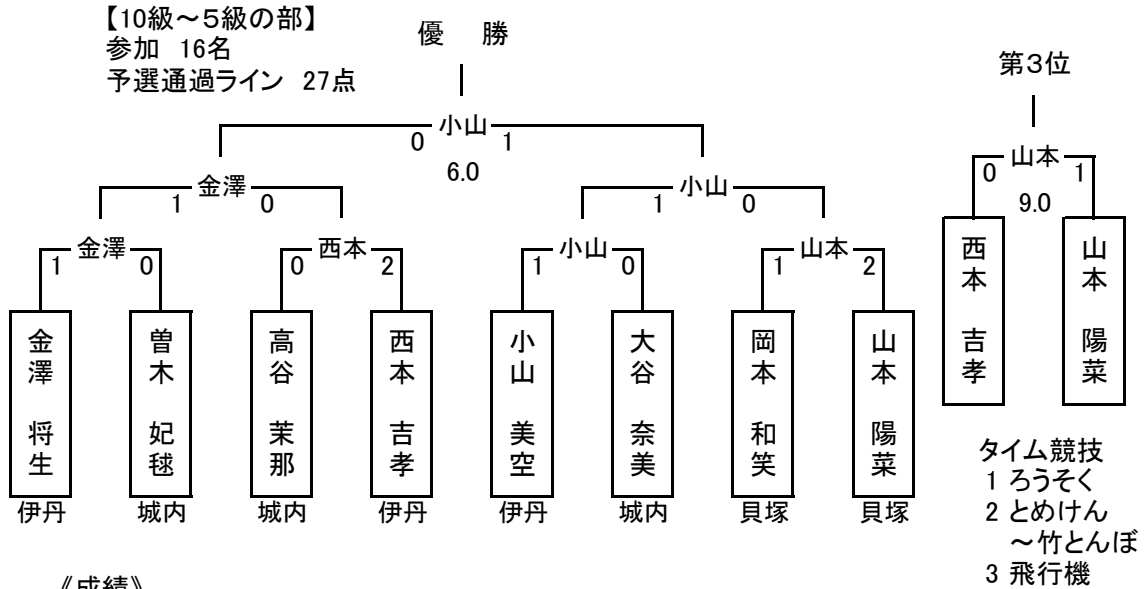

第35回 関西けん玉道選手権 結果

令和3年11月23日(日) 大阪・浪速区民センター

◎個人の部 参加 114名

《成績》

順位	氏名	所属	学校・学年／勤務先
優勝	小山 美空	伊丹	宝塚市立 小浜小学校6年
準優勝	金澤 将生	伊丹	尼崎市立 武庫の里小学校5年
第3位	山本 陽菜	貝塚いぶき	貝塚市立 東小学校3年