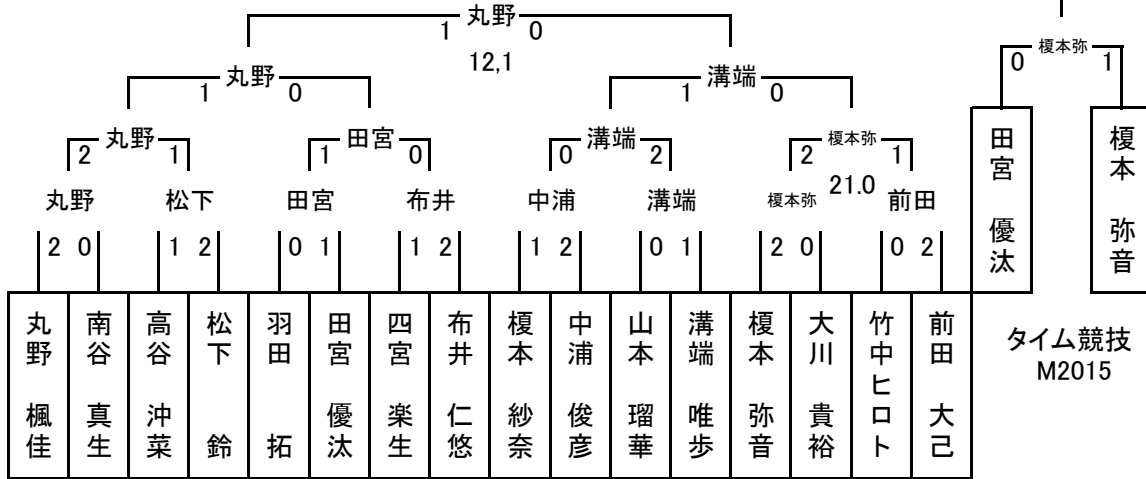

第35回 関西けん玉道選手権 結果

令和3年11月23日(日) 大阪・浪速区民センター

◎個人の部 参加 114名

【初段～四段の部】

参加 44名

予選通過ライン 25点

優勝

第3位