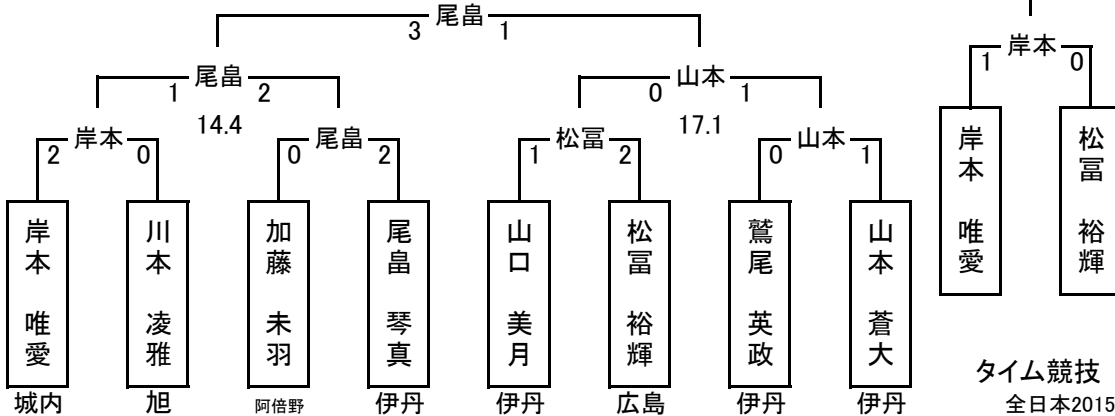

【五段以上の部】

参加 19名

予選通過ライン 24点

優勝

第3位

城内

旭

阿倍野

伊丹

伊丹

広島

伊丹

伊丹

タイム競技
全日本2015

《成績》

順位	氏名	所属	学校・学年／勤務先
優勝	尾島 琴真	伊丹	兵庫県立 伊丹高校2年
準優勝	山本 蒼大	伊丹	伊丹市立 荻野小学校6年
第3位	岸本 唯愛	高槻城内	高槻市立 川西中学校1年