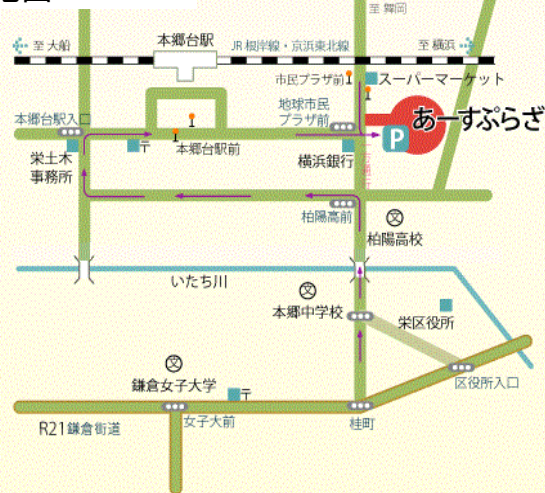

港南けん玉教室

<内容>

回数：月1回程度（原則第1日曜日）

時間：3時間程度

（9～12時or14～17時）

場所：あーすぷらざ

（神奈川県立地球市民かながわプラザ）

<http://www.earthplaza.jp/>

目的：けん玉初心者～上級者までの交流会

※級段位認定やけん玉販売も実施

費用：1回500円

持ち物：けん玉

（貸出及び販売用も用意します。）

担当：津久井智之 五段 1級指導員

t.tsu291@gmail.com

facebook・twitter：

【港南けん玉教室】で検索

地図

アクセス

JR根岸線「本郷台」駅 改札出て左すぐ
神奈川県立地球市民かながわプラザ
（あーすぷらざ）